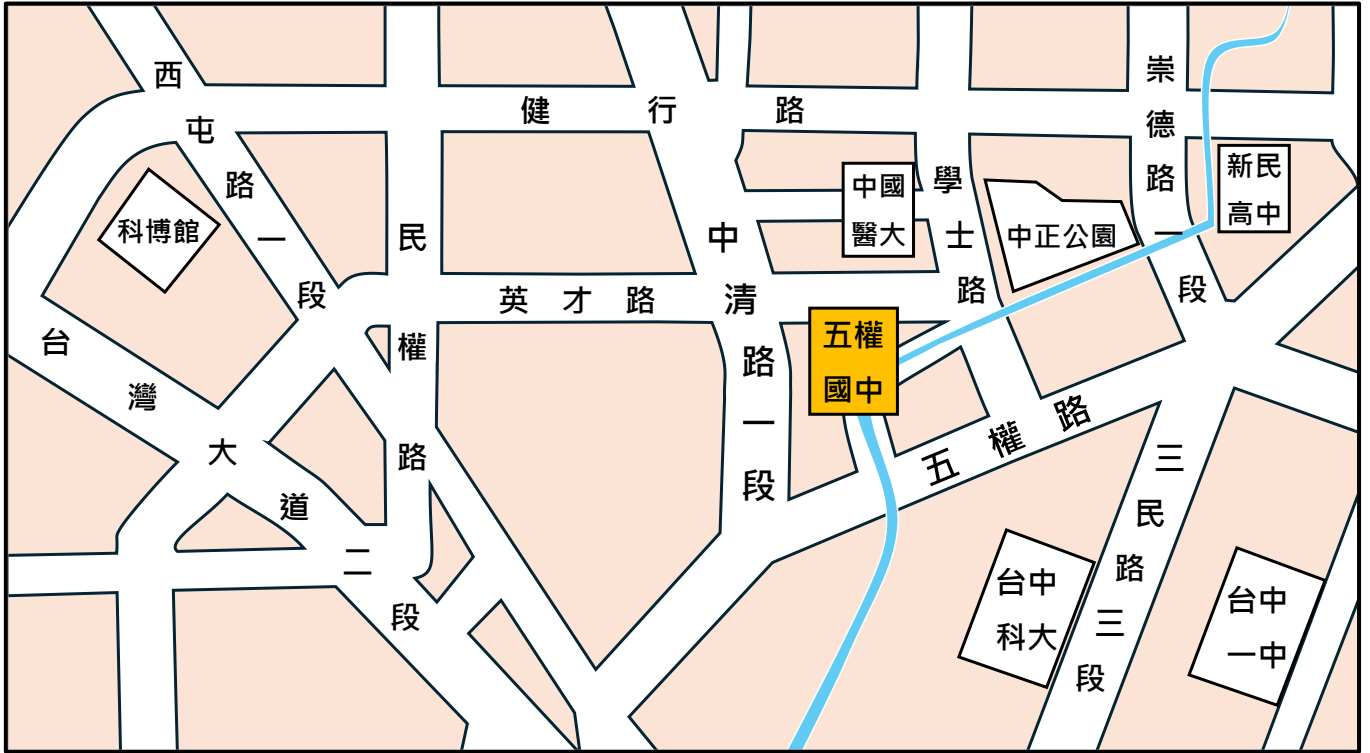

日本語能力試驗 考場位置圖

臺中市立五權國民中學

台中市北區英才路1號

【交通資訊】

- 公車站牌：
1. [五權國中]
  2. [中清英才路口]
  3. [邱厝里]
  4. [中山堂]

※以上交通資訊僅供參考，考前請自行確認班次等營運狀況並依個人狀況選取適合之交通工具。